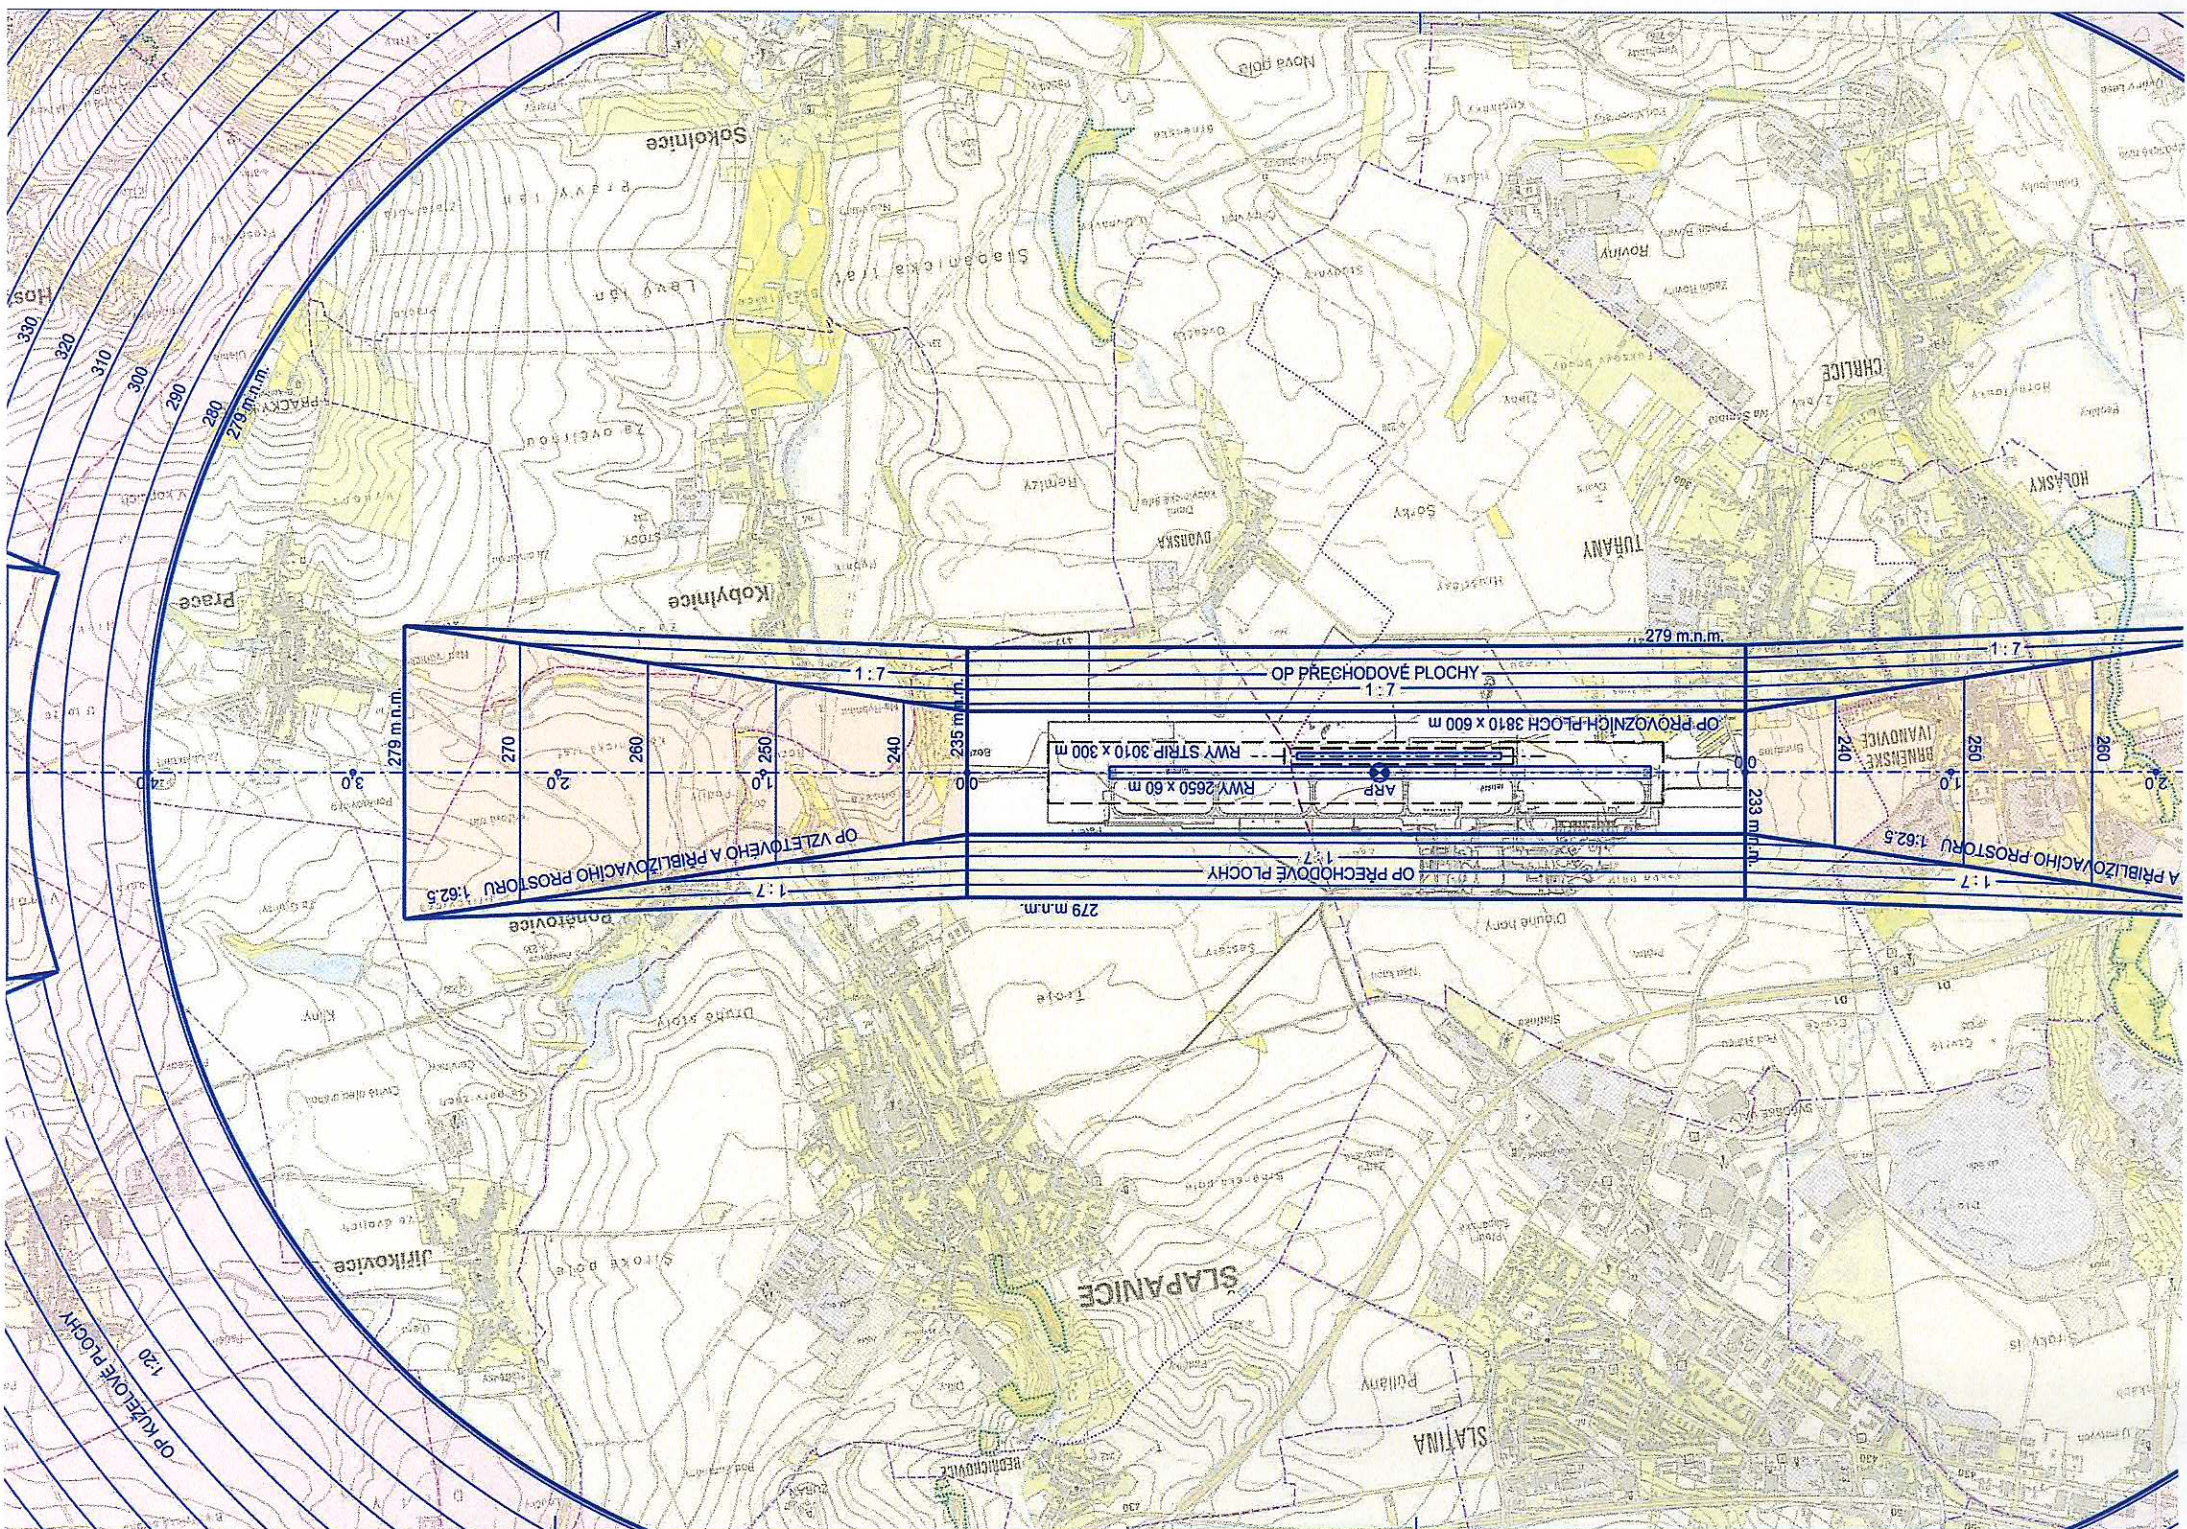

LEGE

ARP

Bílovice nad Svitavou

LYSA HÓRA

Hostěnice

OP VNĚJŠÍ VODOROVNÉ PLOCHY 379 m.n.m.

MALOMĚŘICE

Mokrá Horákov

LIŠEN

Sivice

379 m.n.m.

370

360

350

340

OP KUŽELOVÉ PLOCHY

1:20

330

320

310

300

290

280

OP VNITŘNÍ VODOROVNÉ PLOCHY 279 m.n.m.

Podolí

Tvarožná

ICE

Vinohrady

Svatá Julie